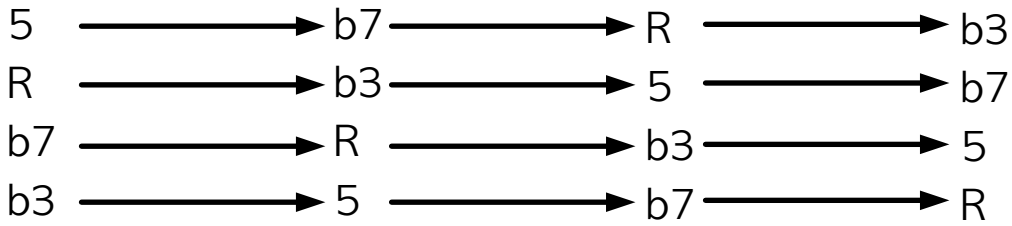

Guitar Chord Inversions on String Set 1, 2, 3 & 4

C Major 7

5fr.

8fr.

10fr.

C 7

5fr.

8fr.

10fr.

Guitar Chord Inversions on String Set 1, 2, 3 & 4

C m7

4fr.

8fr.

10fr.

C m7 b5

4fr.