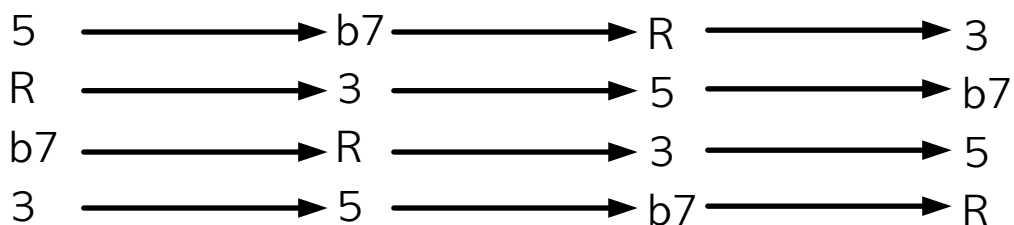

Guitar Chord Inversions on String Set 1, 2, 3 & 4

C Major 7

5fr.

8fr.

10fr.

C 7

5fr.

8fr.

10fr.

Guitar Chord Inversions on String Set 1, 2, 3 & 4

C m7

4fr.

8fr.

10fr.

C m7 b5

4fr.