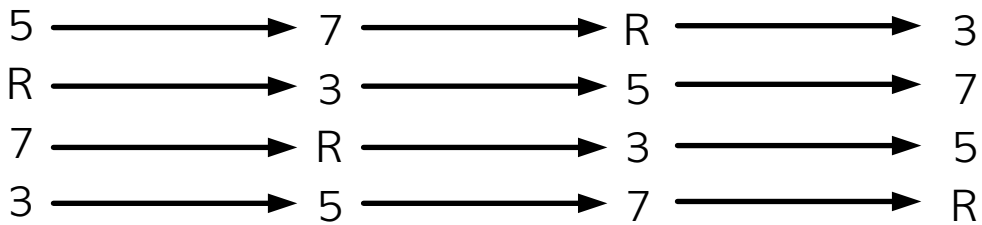

Guitar Chord Inversions on String Set 1, 2, 3 & 4

C Major 7

5fr.

8fr.

10fr.

C 7

5fr.

8fr.

10fr.

Guitar Chord Inversions on String Set 1, 2, 3 & 4

C m7

4fr.

8fr.

10fr.

C m7 b5

4fr.